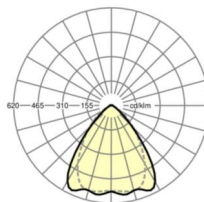

параметры

номер заказа	19530006170
код EAN	4020863432783
номер таможенного тарифа	94051190
Знак прохождения контроля	IP 20, класс защиты I, ENEC10 VDE, F, HACCP DIN10500/Food/IFS-пригодность для применения/BRC, Indoor, CE
Степень ударопрочности IK	IK03 (-20°C bis 35°C)
Температура окружения	ta -20°C в 35°C
Особые свойства	Готовность к IoT «Ready for IoT»
Гарантийный срок	5 лет
Государственные программы поддержки	BEG - государственные субсидии для энергосберегающих зданий (действительна только для Германии)

электротехника

Балласт	Электронный драйвер DALI2 (1 штука)
Мощность системы	49W
сетевое напряжение	230V/50Hz
автоматический предохранитель (пусковой ток)	13 штук/B10, 24 штук/B16, 25 штук/C10, 40 штук/C16
класс энергосбережения/Источник света	B

Оптика

Оснастка	LED, цветопередача/оттенок света CRI ≥ 80 / 6500K
Допуск для координаты цветности (MacAdam)	3SDCM
Номинальный световой поток	8284lm
Срок службы LED	50000h L80/B10 (Tq 35°C), 70000h L80/B50 (Tq 35°C)
светоотдача светильников	169lm/W
Угол излучения	80° (C0) / 75° (C90)
UGR поп./вдоль	20.5 / 21.2

DEEP-LINK

<https://www.regiolux.de/ru/article/19530006170>

Ссылка	LED 8000lm 865
ηLB	100 %
Φ ↓/↑	98 % / 2 %
UGR поп./вдоль	20.5 / 21.2